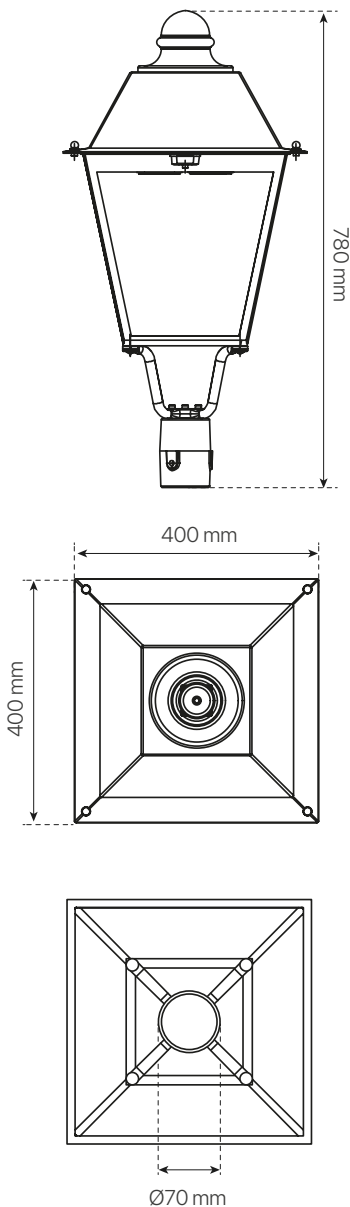

villa  
ficha técnica  
datasheet

ref. 5551378

Nombre / Name	Villa
Referencia / Reference	5551378
Materiales / Materials	Aluminio / Aluminum
Difusor / Diffuser	PC
Potencia / Power	40W
Temperatura de color / color temperature	2000K
Flujo luminoso / Lumens	5205lm
Dimable / Dimmable	ON-OFF
Ángulo de apertura / Beam angle	120°
Ángulo de inclinación / Inclination angle	-
IP	66
IK	08
F.P./P.F.	>0,95
UGR	-
IRC / CRI	72
Chip	PHILIPS Lumileds 3030
Driver	MEAN WELL XLG
Vida media ( duración ) / Average life	50.000h
Clase energética / Energy class	A+
Aislamiento eléctrico / Electrical isolation	Clase I / Class I
Colores / Colors	Negro / Black RAL 9017
Medida exterior / Product size	400mm x 400mm x 780mm
Protección contra Sobretensiones / surge protections	10kV
Tª (ambiente/trabajo) / Tª (enviroment/work)	-30°C ~ 55°C
Input	AC100 ~ 240V
Output	DC22~54V
Frecuencia / Frequency	50/60Hz
Peso / Weight	6,31kg
Certificados / Certificates	CE & RoHS
Garantía / Warranty	2 años / 2 years

### datasheet

ref. 5551378

Potencias disponibles / Available powers:

40W • 2000K • 3305lm

40W • 2700K • 3889lm

40W • 4000K • 4083lm

60W • 2000K • 6529lm

60W • 2700K • 7811lm

60W • 4000K • 8065lm

- Disponibles más potencias, **consultar**.
- More powers available, **please ask us**.

Desglose de piezas / Breakdown of parts: